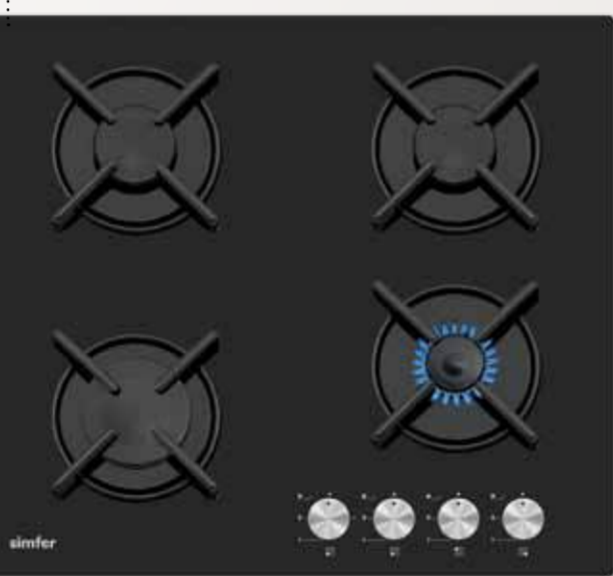

KÉSZLETKISÖPRŐ

SZETT AKCIÓ

SILVERLINE U-LINED 3423 PÁRAELSZÍVÓ
fali design páraelszívó, fekete üveg, színre festett készülékház és kürtő, 3 fokozatú érintőszenzoros vezérlés, fém zsírszűrő, zajszint: 54-70 dB, C energiasztály
60 cm széles (3423.6.652.01), légszállítás (IEC): 240-518 m³/h
79 900 Ft 71 900 Ft*
90 cm széles (3423.9.652.01), légszállítás (IEC): 192-562 m³/h
89 900 Ft 80 900 Ft*

SIMFER ÜVEG GÁZFŐZŐLAP**
fekete üveg felület, zománczott edénytartók, 60 cm, 4 gázégő, elektronikus szikragyújtás, biztonsági szelepek, PB gázra is alkalmas (6400NGSSP)
46 900 Ft 37 500 Ft

SIMFER MULTIFUNKCIÓS SÜTŐ
fekete üvegfront, 6+1 funkció, digitális kijelző, süllyeszthető vezérlőgombok, 61 literes sütőtér, A energiasztály (6106OERSP)
79 900 Ft 63 900 Ft

SILVERLINE RUSTO 2235 PÁRAELSZÍVÓ
rusztikus fali kürtős páraelszívó, bézs festett ház és kürtő, kezeletlen fa díszítőelemekkel (pácolható, festhető), 3 fokozatú érintőgombos vezérlés digitális kijelzővel és időzítővel, fém zsírszűrő, 2x28W halogén világítás, zajszint: 52-65 dB, E energiasztály
60 cm széles (2235.6.652.02)
légszállítás (IEC): 183-370 m³/h
59 900 Ft 53 900 Ft*
90 cm széles (2235.9.652.02)
légszállítás (IEC): 210-365 m³/h
69 900 Ft 62 900 Ft*