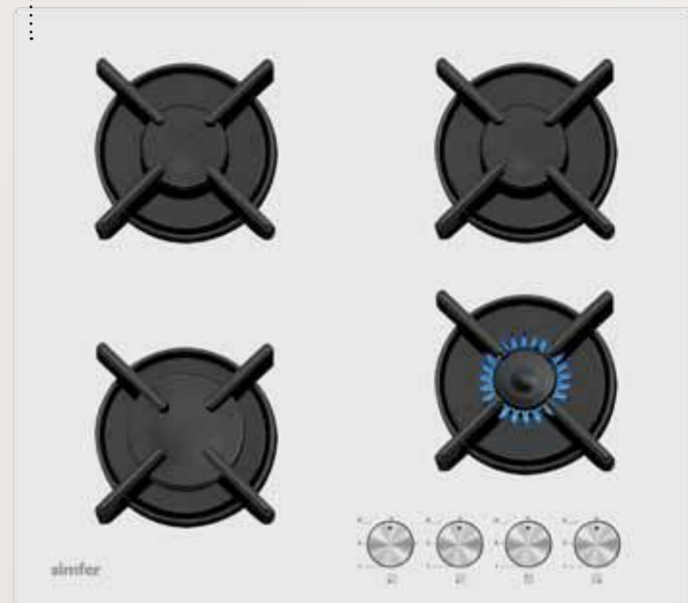

SIMFER ÜVEG GÁZFŐZŐLAP**
fehér üveg felület, zománczott edénytartók, 60 cm, 4 gázégő, elektronikus szikragyújtás, biztonsági szelepek, PB gázra is alkalmas (6400NGSBB)
46 900 Ft 37 500 Ft

SIMFER MULTIFUNKCIÓS SÜTŐ
fehér üvegfront, 6+1 funkció, digitális kijelző, süllyeszthető vezérlőgombok, 61 literes sütőtér, A energiasztály (6206OERBB)
79 900 Ft 63 900 Ft