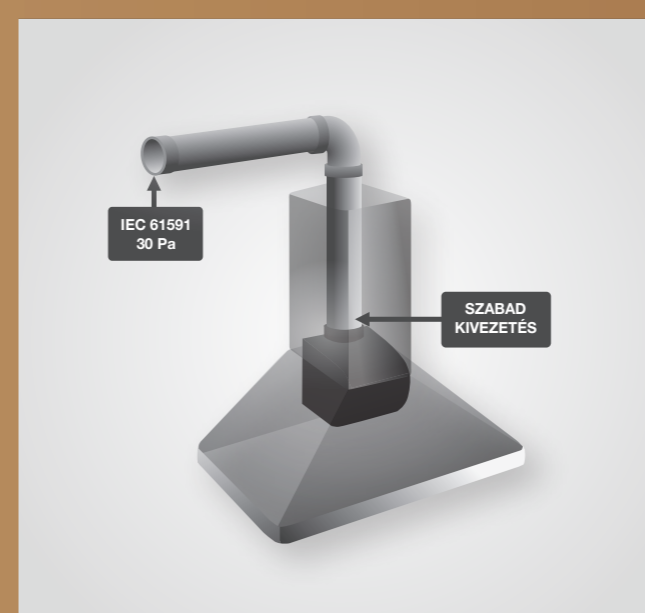

HOGYAN VÁLASSZUNK PÁRAELSZÍVÓT A TELJESÍTMÉNYE SZERINT?

Főzőskor egy konyha légtérének 10-12-szeres légcsereje javasolt óránként. Azaz például egy 3m x 2m-es konyha 2,75m-es belmagassággal 16,5 légméter. Itt a tízszeres légcserét figyelembe véve, egy 165-200 m³/h teljesítményű páraelszívó a megfelelő választás (IEC szabvány szerint).